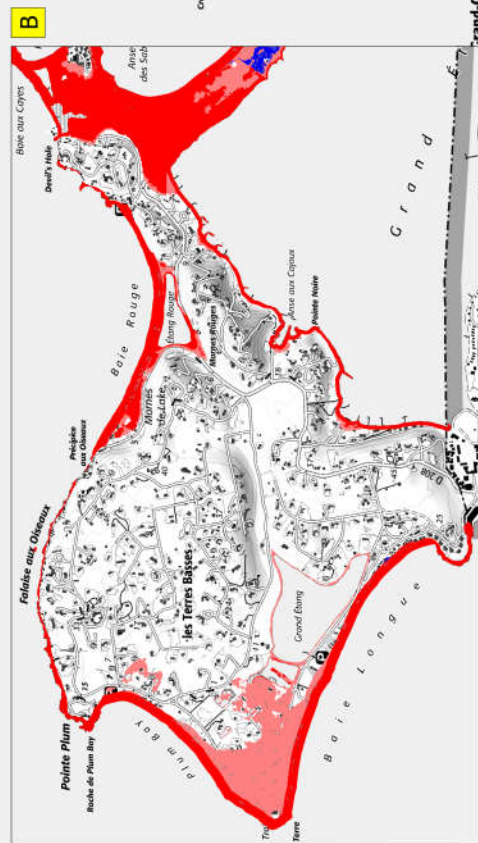

DEAL
GUADELOUPE

PLAN DE ZONAGE REGLEMENTAIRE

Légende

- Contraintes très fortes
- Contraintes fortes
- Contraintes moyennes
- Contraintes faibles

Membre d'Alpa	Zones urbanisables		C-Zones non urbanisables hors centre urbain de l'UE	D-Zones non urbanisables
	A-Centres urbains	B-ZE (Zones Economiques) hors centre urbain de l'UE		
Faible (hauteurs de submersions entre 0 et 0,5 m)	Bleu	Bleu	Bleu	Rouge
Moyenne (hauteurs de submersions entre 0,5 et 1 m)	Bleu	Bleu	Bleu	Rouge
Fort (hauteurs de submersions entre 1 et 2 m)	Orange	Orange	Rouge	Rouge
Tres Fort (hauteurs de submersions au delà de 2 m)	Rouge	Rouge	Rouge	Rouge

Sources : Carrems, DEAL Guadeloupe
 Année de production : 2019
 Révision : DEAL Guadeloupe
 Copyright IGENE (SCAN256, BDTopo03)