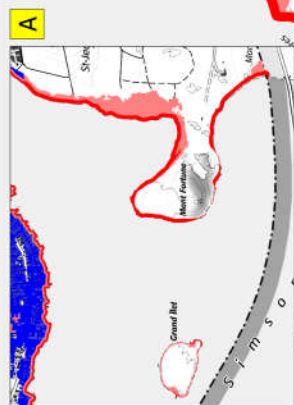

DEAL
GUADELOUPE

PLAN DE ZONAGE REGLEMENTAIRE

Légende

- Contraintes très fortes
- Contraintes fortes
- Contraintes moyennes
- Contraintes faibles

Membre d'Alpa	Zones urbanisables		C-Zones non urbanisables hors centre urbain de l'UE	D-Zones non urbanisables
	A-Centres urbains	B-ZE (Zones Economiques) hors centre urbain de l'UE		
Faible (hauteurs de submersions entre 0 et 0,5 m)	Bleu	Bleu	Bleu	Rouge
Moyenne (hauteurs de submersions entre 0,5 et 1 m)	Bleu	Bleu	Bleu	Rouge
Fort (hauteurs de submersions entre 1 et 2 m)	Orange	Orange	Rouge	Rouge
Tres Fort (hauteurs de submersions au delà de 2 m)	Rouge	Rouge	Rouge	Rouge