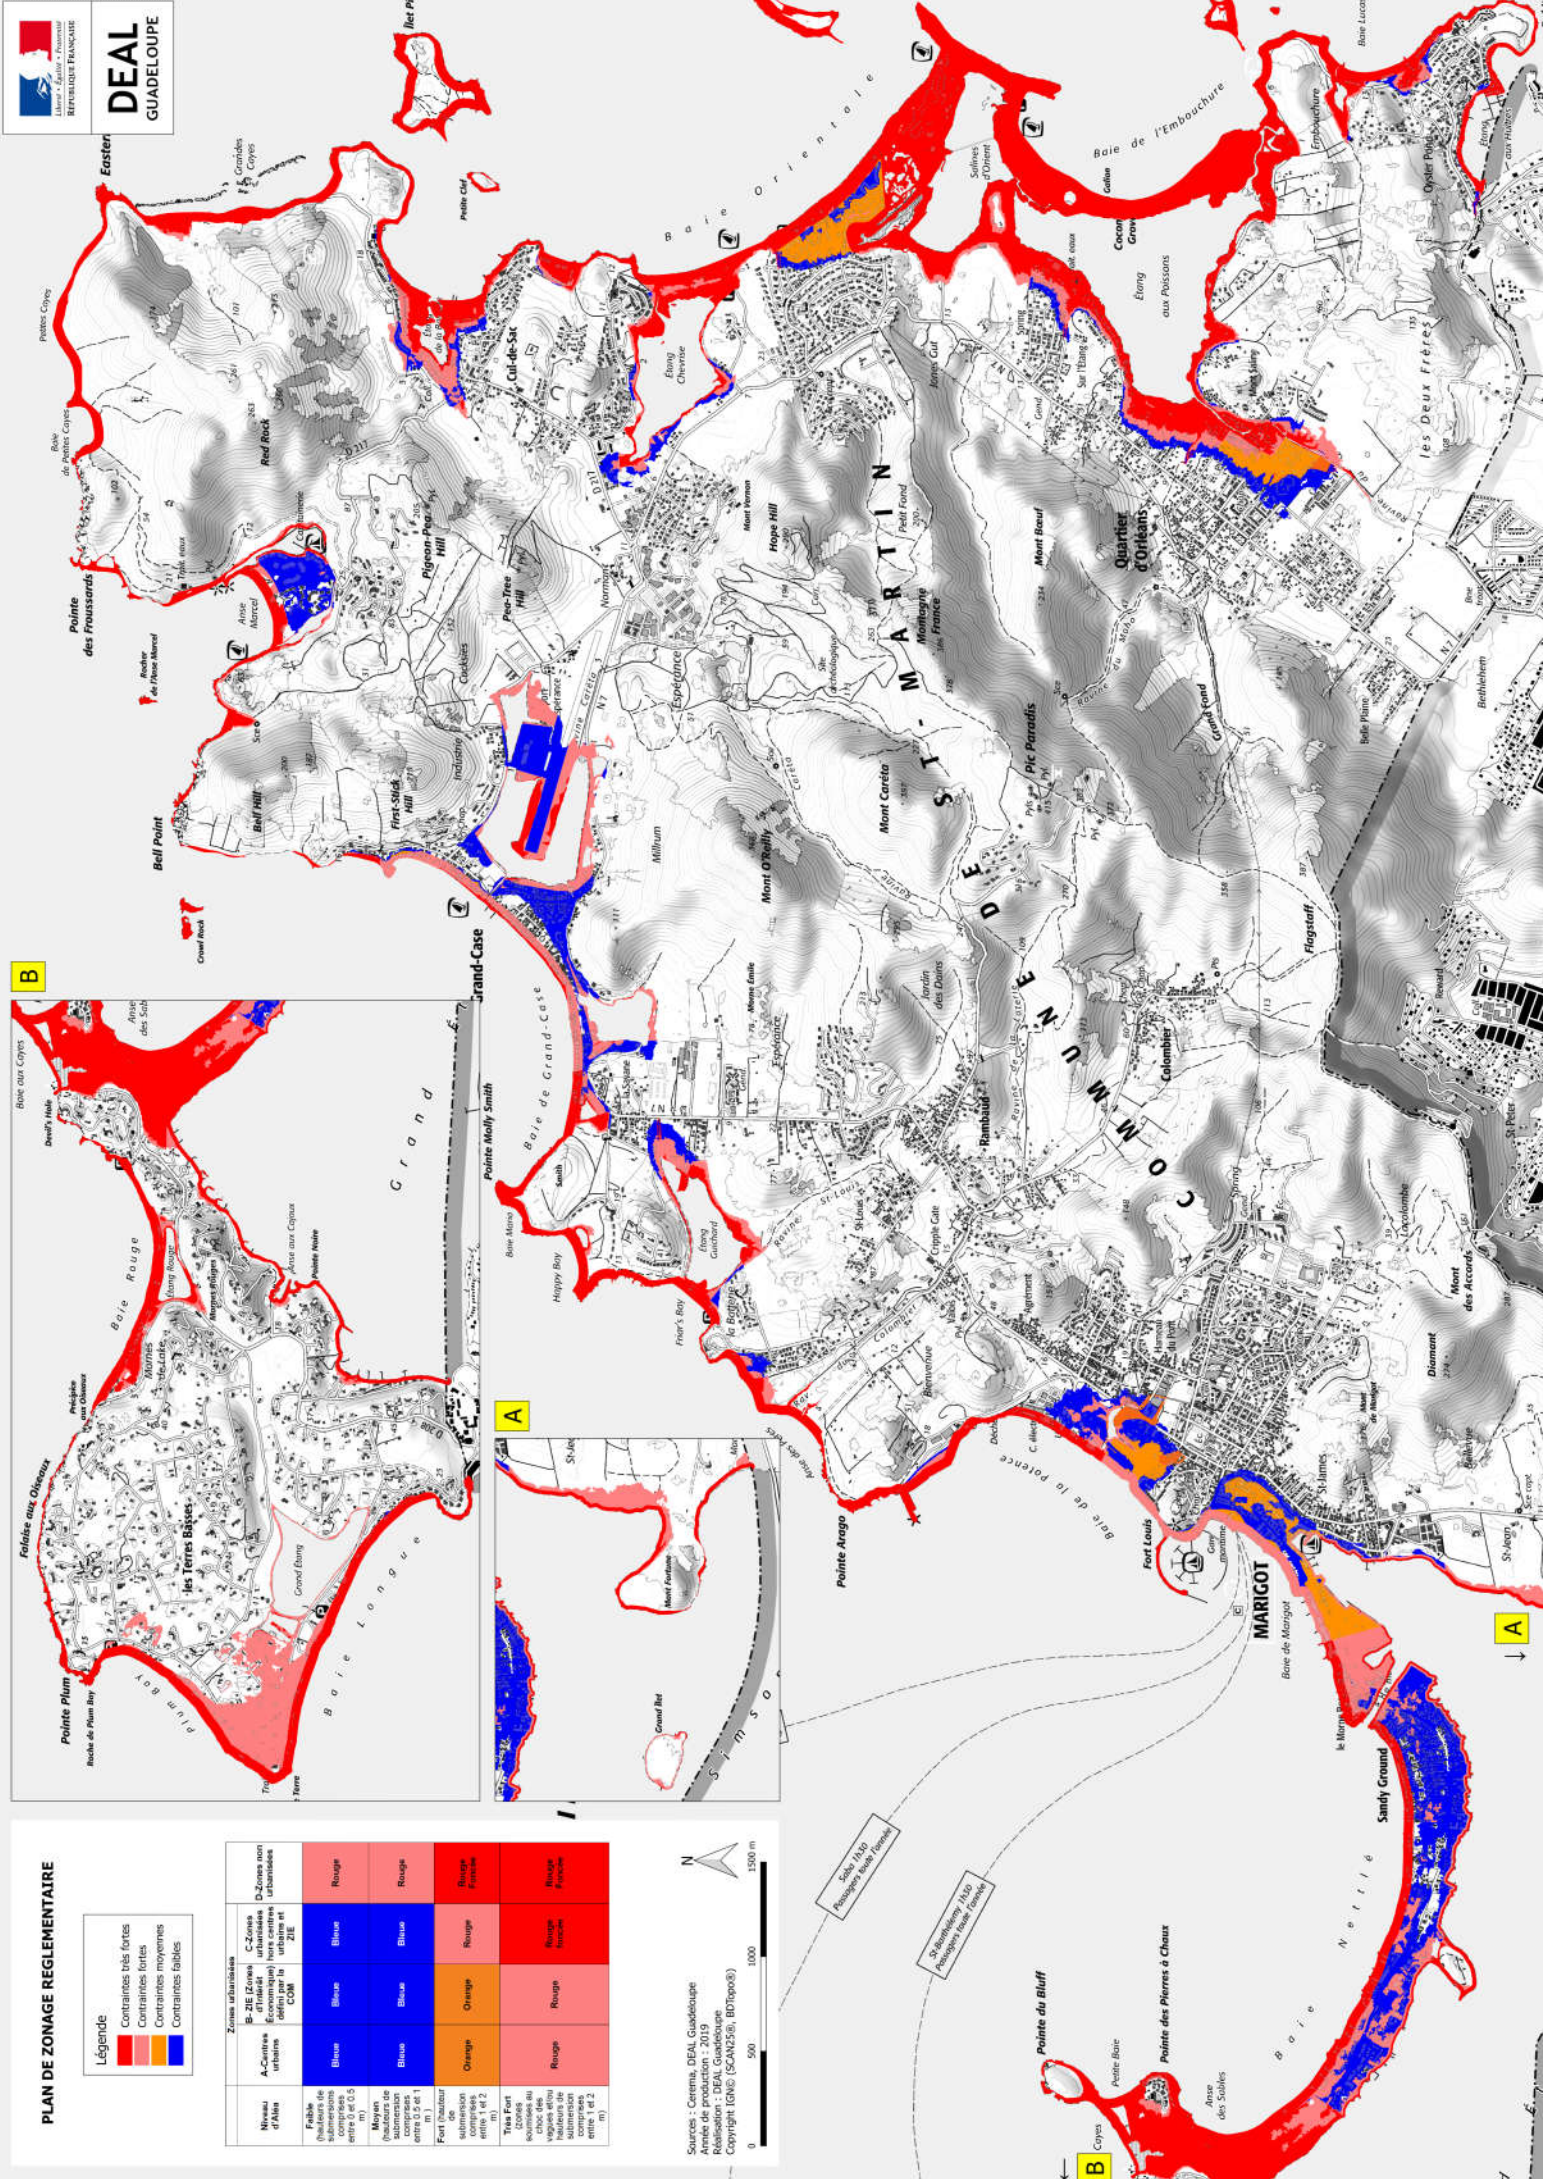

DEAL
GUADELOUPE

PLAN DE ZONAGE REGLEMENTAIRE

Légende

- Contraintes très fortes
- Contraintes fortes
- Contraintes moyennes
- Contraintes faibles

Membre d'Alpa	Zones urbanisables		C-Zones non urbanisables hors centre urbain de l'UE	D-Zones non urbanisables
	A-Centres urbains	B-ZE (Zones Economiques) hors centre urbain de l'UE		
Faible (hauteurs de submersions entre 0 et 0,5 m)	Bleu	Bleu	Bleu	Rouge
Moyenne (hauteurs de submersions entre 0,5 et 1 m)	Bleu	Bleu	Bleu	Rouge
Fort (hauteurs de submersions entre 1 et 2 m)	Orange	Orange	Rouge	Rouge
Tres Fort (hauteurs de submersions au delà de 2 m)	Rouge	Rouge	Rouge	Rouge

Sources : Carrems, DEAL Guadeloupe
 Année de production : 2019
 Révision : DEAL Guadeloupe
 Copyright IGENE (SCAN256, BDTopo03)